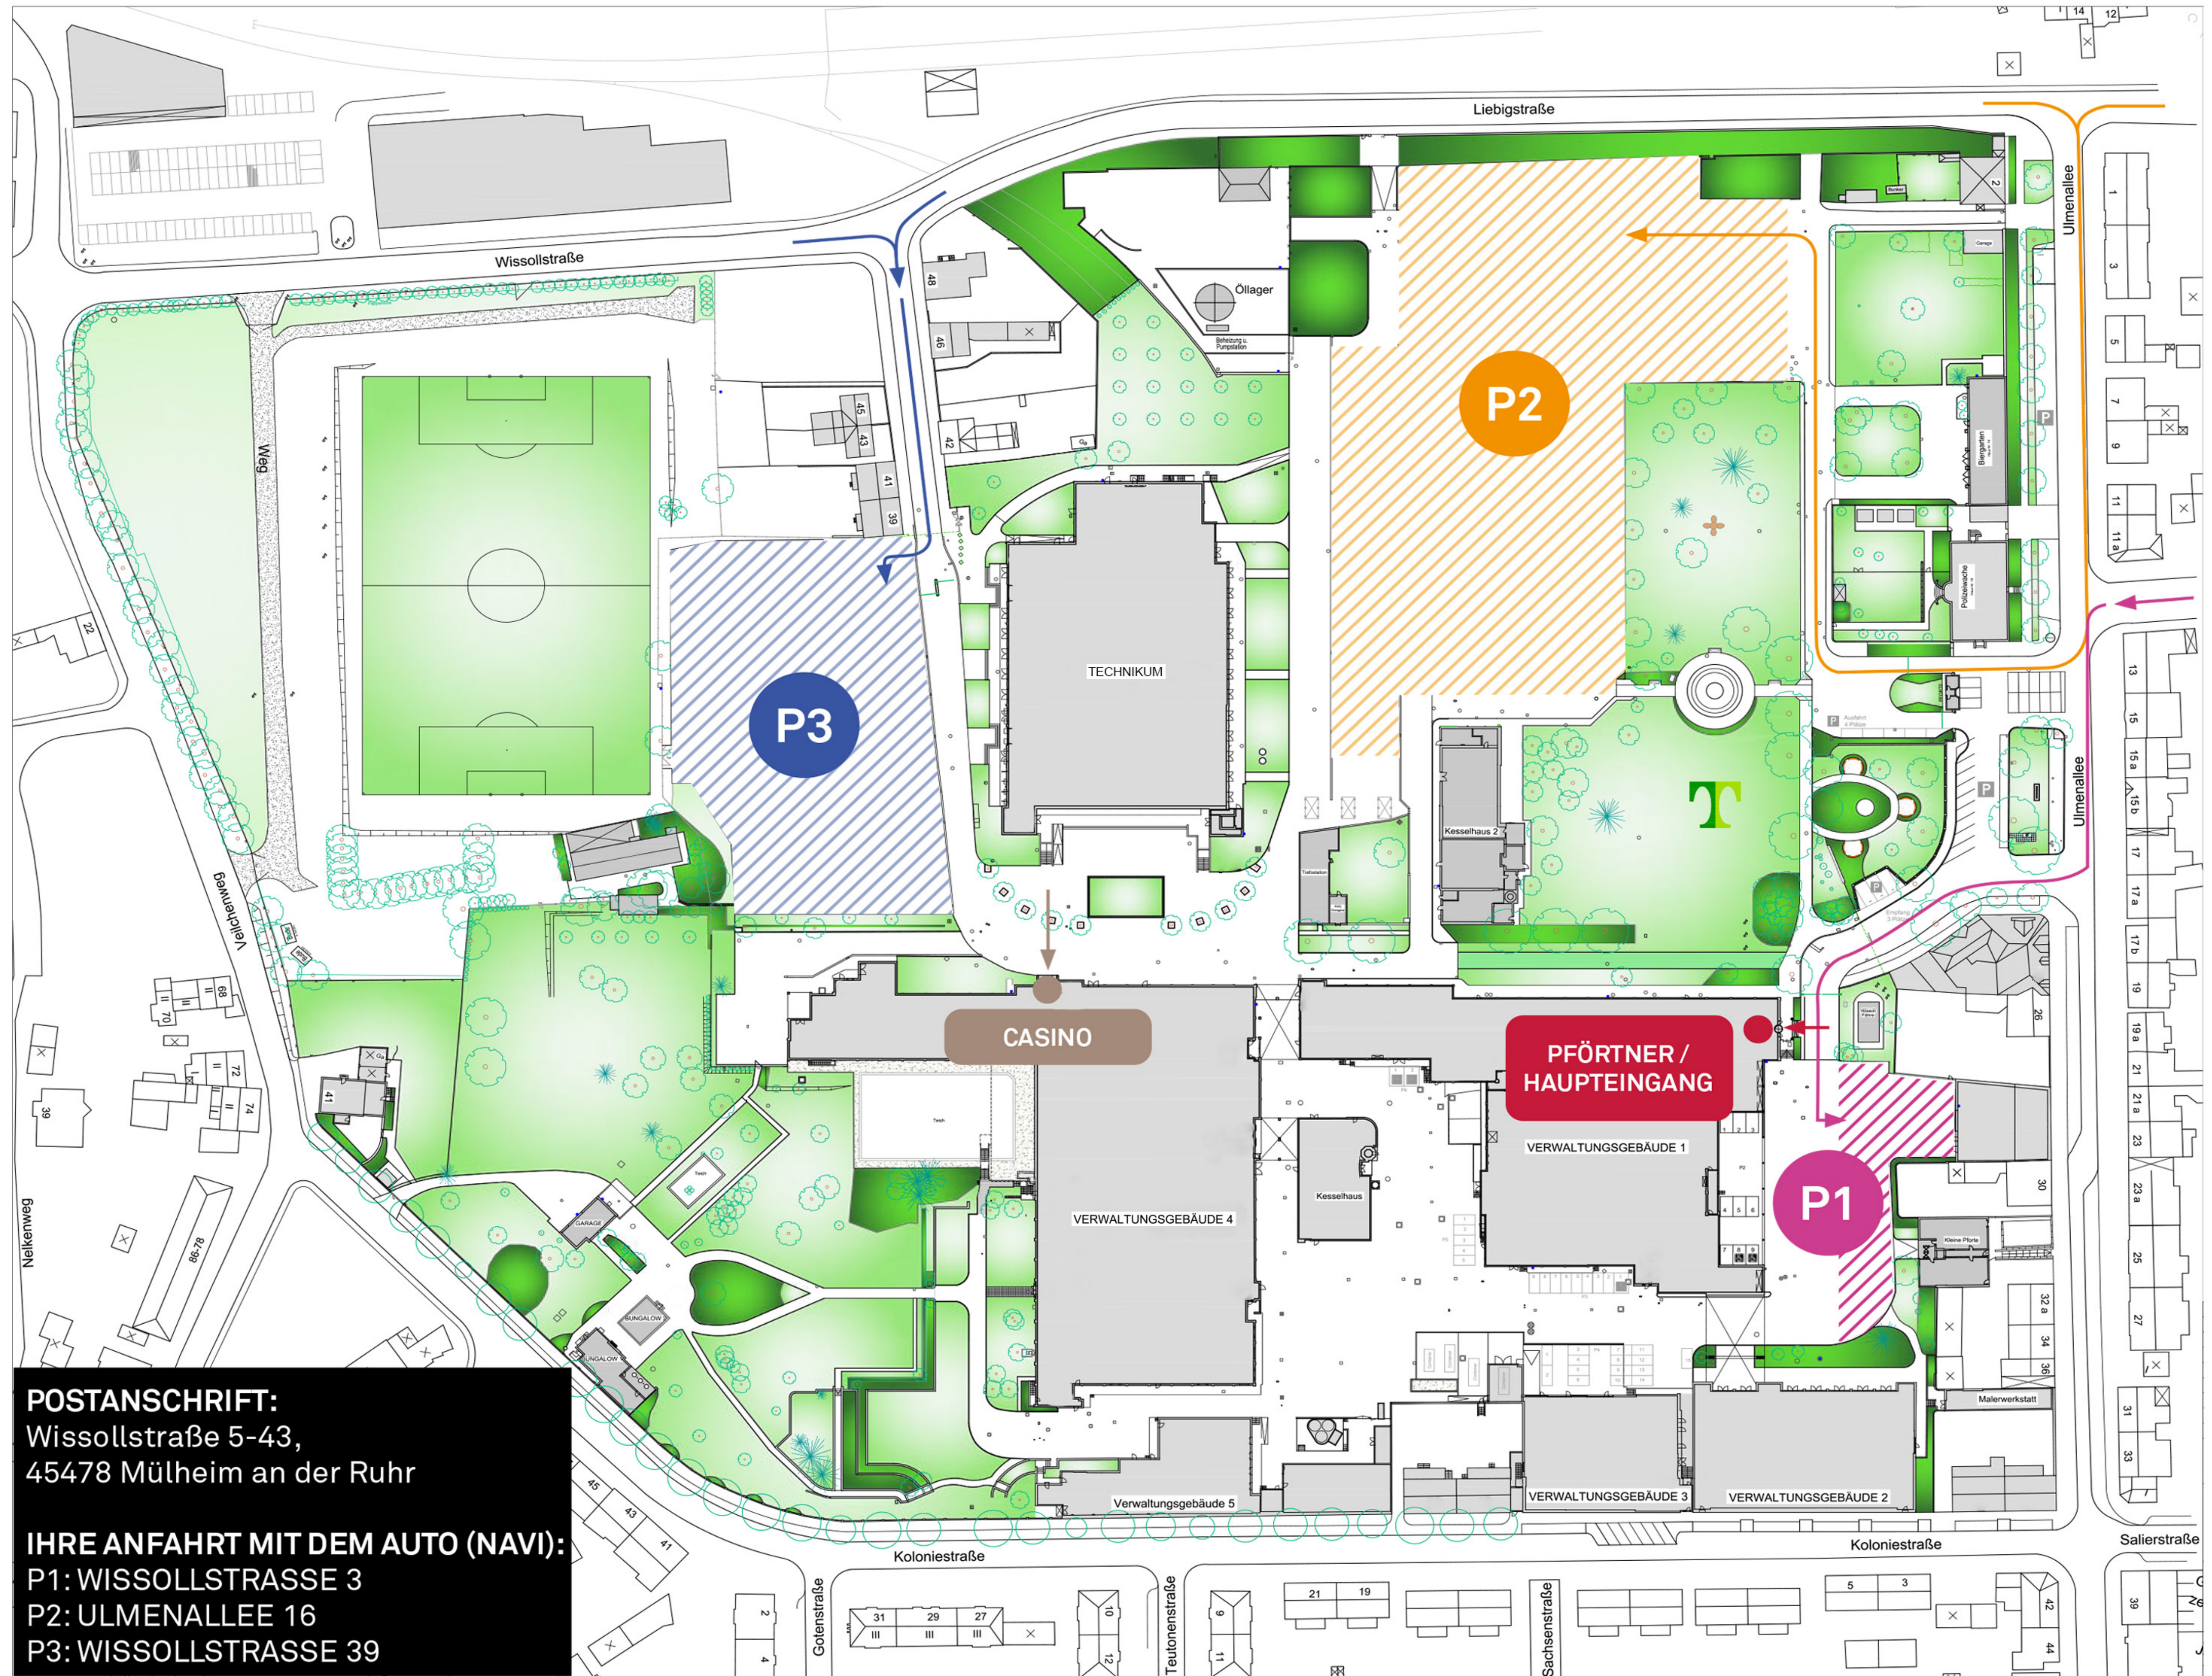

PARKSTADT — MÜLHEIM —

POSTANSCHRIFT:
Wissollstraße 5-43,
45478 Mülheim an der Ruhr

IHRE ANFAHRT MIT DEM AUTO (NAVI):
P1: WISSOLLSTRASSE 3
P2: ULMENALLEE 16
P3: WISSOLLSTRASSE 39